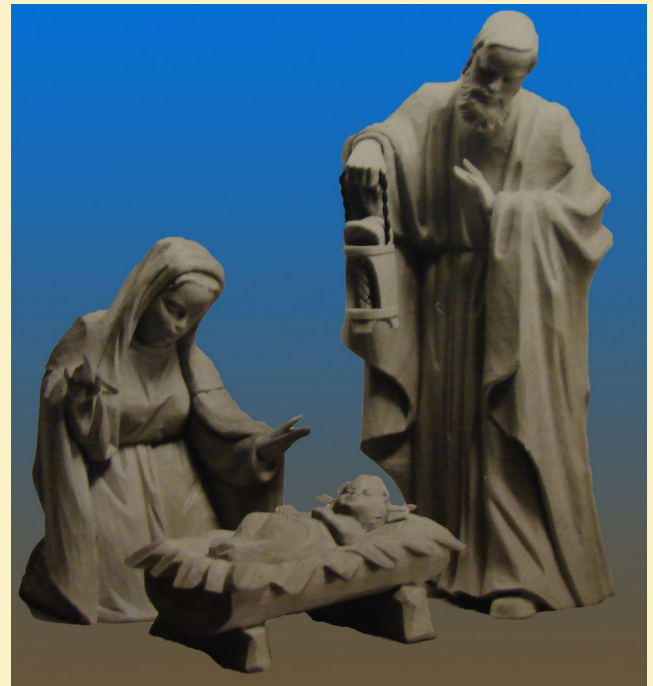

Heilige Familien

Details: Bestellnummer: 20001
Größe: 20cm bis 100 cm
Holzart: Linde, natur

Details: Bestellnummer: 20002
Größe: 25cm
Holzart: Linde, gebeizt

Details: Bestellnummer: 20003
Größe: 20 cm
Holzart: Linde, natur

Details: Bestellnummer: 20004
Größe: 22cm und 32cm
Holzart: Linde, bemalt

Details: Bestellnummer: 20005
Größe: 15,5cm
Holzart: Kiefer, natur

Details: Bestellnummer: 20006
Größe: 20cm und 25cm
Holzart: Linde, bemalt

Details: Bestellnummer: 20007
Größe: 30cm
Holzart: Linde

Details: Bestellnummer: 20008
Größe: 40 cm
Holzart: Linde

Details: Bestellnummer: 20009
Größe: 30 cm
Holzart: Linde, Stoffbekleidet kaschiert

Details: Bestellnummer: 20010
Größe: 15cm
Holzart: Ahorn

Könige

Details: Bestellnummer: 20030
Größe: 15,5 cm
Holzart: Linde/Kiefer, bemalt

Details: Bestellnummer: 20031
Größe: 12cm und 15cm
Holzart: Linde/Kiefer, bemalt

Hirten & Treiber

Details: Bestellnummer: 20100
Größe: 12cm und 15cm
Holzart: Linde/Kiefer, bemalt